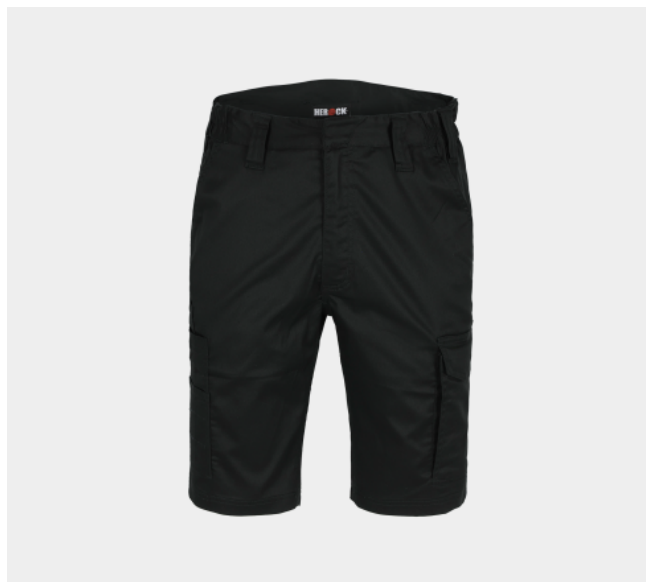

RIVO BERMUDA

20MBM2301

Composition

Taille

64 - 36 - 38 - 40 - 42 - 44 - 46 - 48 - 50 - 52 - 54 - 56 -
58 - 60 - 62

Couleur