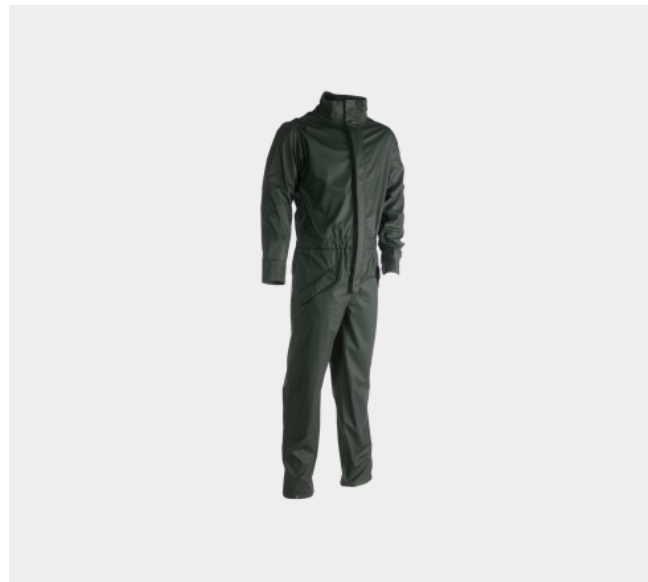

NILUS COMBINAISON DE PLUIE

23MRW0903

- Combinaison de pluie imperméable à l'eau et étanche au vent Heroflex Coutures recouvertes de bandes adhésives
- Capuche qui peut être rangée
- 2 poches latérales
- Ventilation au dos
- Poignets intérieurs élastiques Taille élastique Bas ajustable avec bouton-pression
- Poignets ajustables avec bouton-pression
- CE EN343:2003

Composition

- Tissu délimité 215g/m²
- Partie extérieure: Revêtement PU sur la surface
- Partie intérieure: 100% polyester

Taille

L - M - S - XL - XXL - XXXL

Couleur